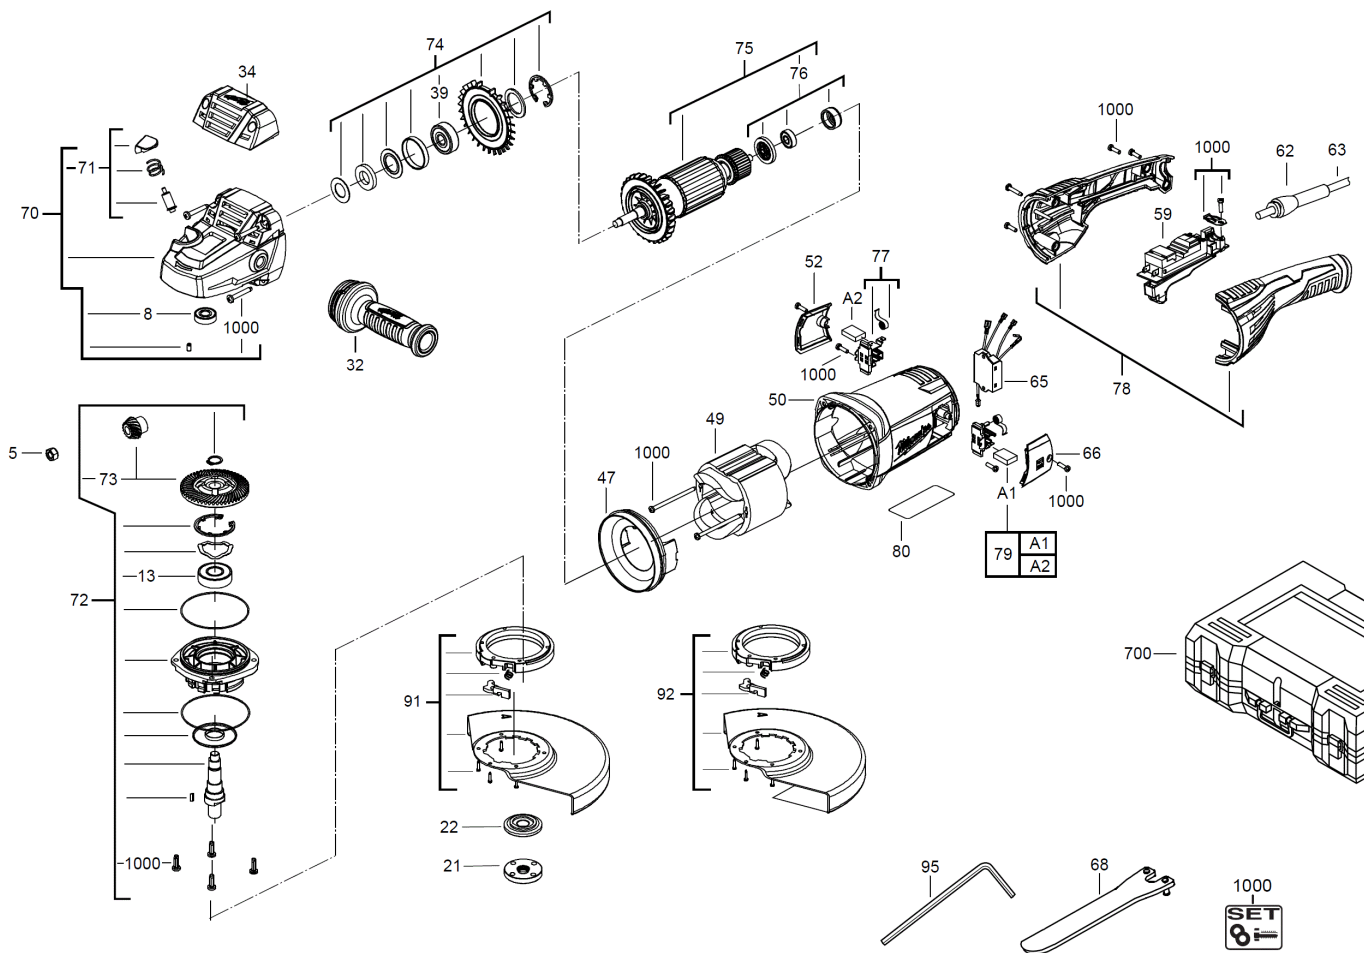

AGV22-230 DMS ANGLE GRINDER GB2

4933440910 - AGV22-230 - 4000440911

Position	Quantity	Description	Part number	EAN
0005	1	NUT	4931441045	4002395862603
0008	1	BEARING	4931441046	4002395862610
0013	1	BEARING	4931441047	4002395862627
0021	1	FLANGE NUT	4931441048	4002395862634
0022	1	FLANGE	4931441049	4002395862641
0032	1	HANDLE COMPL.	4931441051	4002395863358
0034	1	GEAR BOX	4931441052	4002395863365
0039	1	BEARING	4931441053	4002395863372
0047	1	AIR DEFLECTOR RING	4931441054	4002395863389
0049	1	ELECTRIC FIELD	4931441055	4002395863396
0050	1	HOUSING SET ASSY	4931441057	4002395864010
0052	1	BRUSH COVER	4931441058	4002395864027
0059	1	SWITCH	4931441061	4002395864041
0062	1	PROTECTING COVER	4931441064	4002395864072
0063	1	CONNECTION CABLE	4931441071	4002395862375
0065	1	ELECTRONIC	4931441072	4002395861323
0066	1	BRUSH COVER	4931441074	4002395861347
0068	1	WRENCH	4931441075	4002395861354
0070	1	GEAR KIT	4931441090	4002395863419
0071	1	INTERLOCK ELEMENT	4931441091	4002395863426
0072	1	SPINDLE	4931441095	4002395863464
0073	1	BEVEL GEAR PAIR	4931441097	4002395863488
0074	1	BEARING KIT	4931441098	4002395863495
0075	1	ARMATURE	4931441099	4002395864102
0076	1	BALL BEARING	4931441101	4002395864126
0077	1	BRUSH HOLDER COMPL.	4931441102	4002395864133
0078	1	HOUSING	4931441103	4002395864140
0079	1	CARBON BRUSH SET	4931441104	4002395864157
0080	1	RATING PLATE	4931441087	4002395862757
0091	1	GUARD CAP	201257002	4002395801732
0092	1	CUTTING GUARD	4931428099	4002395896837
0700	1	CARRYING CASE	4931441113	4002395863044
1000	1	BOLT SET	4931441114	4002395861408