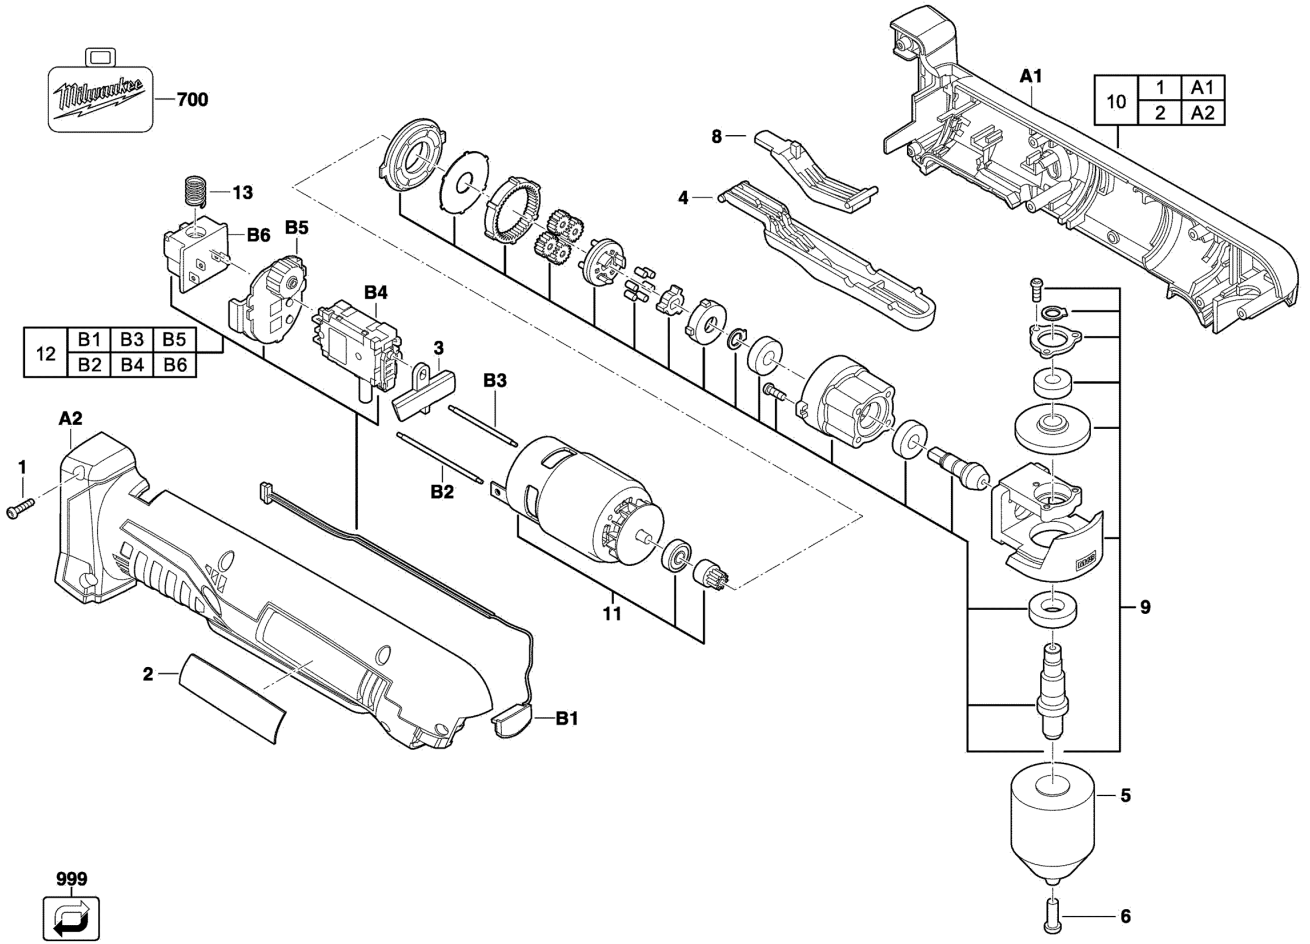

C18RAD-0 M18 COMP RIGHT ANGLE DRL XXX

4933427189 - C18RAD-0 - 4000427205

700

12	B1	B3	B5
	B2	B4	B6

10	1	A1
	2	A2

Position	Quantity	Description	Part number	EAN
0001	1	SCREW	660570005	4002395827329
0002	1	NAME PLATE	940045541	4002395847440
0003	1	SWITCH	521937001	4002395847433
0004	1	PUSH-BUTTON	521935001	4002395847419
0005	1	CHUCK	670753003	4002395848676
0006	1	SCREW	4931433297	4002395896684
0008	1	SWITCH KIT	521936001	4002395847426
0009	1	GEAR BOX ASSY	201624001	4002395850167
0010	1	HOUSING	201827001	4002395850198
0011	1	MOTOR ASSEMBLY	201625001	4002395850174
0012	1	SWITCH ASSEMBLY	201626001	4002395850181
0013	1	SPRING	4931408243	4002395814466
0700	1	CARRYING CASE	302857026	4002395847402