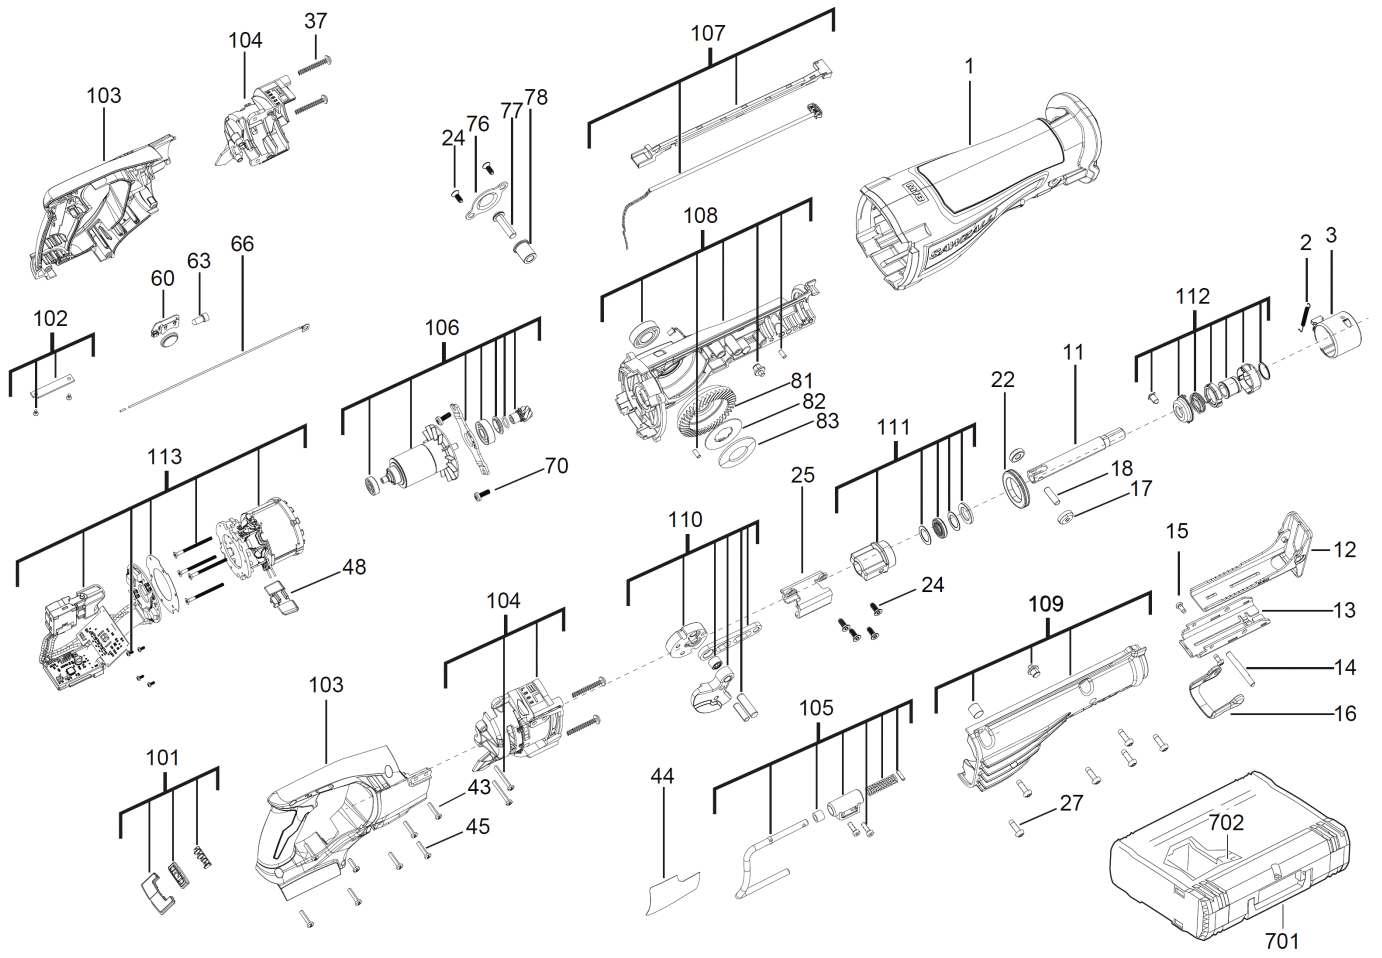

M18ONESX-0 M18 Sawzall XXX

4933451665 - M18ONESX-0 - 4000458045

Position	Quantity	Description	Part number	EAN
0001	1	RUBBER FOOT	4931436052	4002395876358
0002	1	SPRING	4931436050	4002395876334
0003	1	CAM	4931436051	4002395876341
0011	1	SPINDLE	4931436023	4002395877676
0012	1	DISTANCE HOLDER	4931436022	4002395877669
0013	1	HOLDER	4931436026	4002395878307
0014	1	PIN	44601635	4058546073930
0015	2	SCREW	06827253	4058546068950
0016	1	LOCK BOTTON	4931436027	4002395878314
0017	2	ROLL	4931436024	4002395877683
0018	2	BALANCE WEIGHT	4931436025	4002395877690
0022	1	SEAL	4931436021	4002395877652
0024	6	SCREW	4931453200	4002395151561
0025	1	STAMP	4931436028	4002395878321
0027	6	SCREW	4931435228	4002395860128
0037	4	SCREW	4931436564	4002395257614
0043	7	SCREW	06827261	4058546068967
0044	1	RATING PLATE	4931454145	4002395284993
0045	1	SCREW	4931454146	4002395285600
0048	1	LOCK BOTTON	4931436053	4002395876365
0060	1	CONTACT CASE	4931453372	4002395164141
0063	1	CONNECTOR	4931453770	4002395142378
0066	1	WIRE	4931454147	4002395285617
0070	2	SCREW	4931436635	4002395258017
0076	1	PLATE	4931436036	4002395878390
0077	1	SCREW	4931436035	4002395878383
0078	1	DISTANCE HOLDER	4931436034	4002395172177
0081	1	BEVEL GEAR PAIR	4931453356	4002395162536
0082	1	PLATE	4931436030	4002395878345
0083	1	SPRING	4931436031	4002395878352
0101	1	LEVER	4931454148	4002395285624
0102	1	COVER	4931454149	4002395285631
0103	1	PAIR HANDLE SHELLS	4931454150	4002395285648
0104	1	HOUSING SET ASSY	4931436047	4002395876303
0105	1	HOOK	4931436040	4002395875634
0106	1	ARMATURE	4931453358	4002395162550
0107	1	LAMP	4931436048	4002395876310
0108	1	GEAR BOX INSUL.LEFT	4931436044	4002395875672
0109	1	GEAR BOX INSU.RIGHT	4931436045	4002395875689
0110	1	CRANK ASSEMBLY	4931436046	4002395875696
0111	1	BUSH	4931453359	4002395162567
0112	1	ACCEPTANCE	4931436647	4002395258734
0113	1	ELECTRONIC ELEMENT	4931454151	4002395285655
0701	1	CARRYING CASE	4931454152	4002395285662
0702	1	INSERT	4931454153	4002395285679