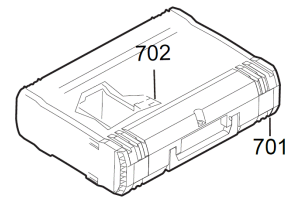

M18ONEFHIWF12-502X IMPACT WRENCH GB2

4933459728 - M18ONEFHIWF12-502X GB2 - 4000467195

Position	Quantity	Description	Part number	EAN
0001	4	SCREW	4931465309	4058546234096
0002	1	GEAR BOX	4931465374	4058546234744
0003	1	AXIAL BEAR.WASHER	4931465311	4058546234119
0004	1	CIRCLIP	4931416493	4002395898374
0005	1	O-RING	4931416492	4002395898367
0007	3	BALL	4931436148	4002395880935
0008	1	HAMMER	4931465312	4058546234126
0009	28	BALL	4931440453	4002395892020
0010	1	BEARING WASHER	4931465313	4058546234133
0011	1	SPRING	4931465314	4058546234140
0012	1	DRIVING SHAFT	4931465315	4058546234157
0013	3	PLANETARY DRIVE	4931465316	4058546234164
0014	3	PIN	671565004	4002395825028
0015	1	BEARING WASHER	4931465317	4058546234171
0016	1	BALL BEARING	681340001	4002395824021
0017	1	GASKET	4931465381	4058546234812
0018	1	HOLDING RING	4931465319	4058546234195
0019	1	WORM GEAR WHEEL	4931465320	4058546234201
0020	1	GEAR BOX HOUSING	4931465383	4058546234836
0029	1	BALL BEARING	4931465322	4058546234225
0032	1	BEARING COVER	4931465323	4058546234232
0035	2	SCREW	4931465325	4058546234256
0036	5	SCREW	4931465326	4058546234263
0040	1	SWITCH LEVER	4931465328	4058546234287
0042	1	CONTACT CASE	4931453372	4002395164141
0043	1	COVER	4931465384	4058546234843
0044	2	SCREW	4931465385	4058546234850
0049	1	RATING PLATE	4931465386	4058546234867
0102	1	SWITCH	4931465387	4058546234874
0110	1	ROTOR	4931465330	4058546234300
0111	1	SWITCH ASSEMBLY	4931465388	4058546234881
0113	1	DRIVING SHAFT	4931465332	4058546234324
0114	1	GEAR UNIT	4931465331	4058546234317
0130	1	HOUSING	4931465389	4058546234898
0131	1	CLAMP	4931436160	4002395880324
0701	1	HD Box 1 - 1pc	4932453385	4002395146376
0702	1	INSERT	4931465336	4058546234362