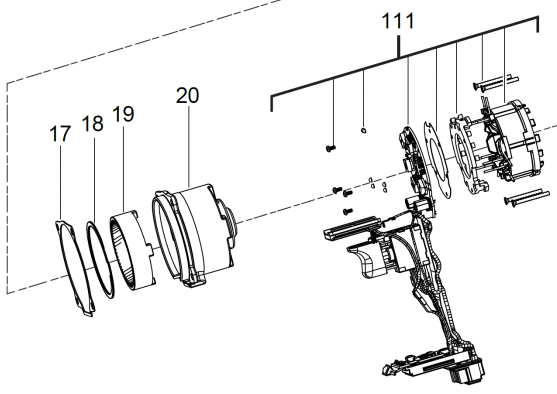

M18ONEFHIWF12-502X IMPACT WRENCH GB2

4933459728 - M18ONEFHIWF12-502X GB2 - 4000467195

Position	Quantity	Description	Part number	EAN
0001	4	SCREW	4931465309	4058546234096
0002	1	GEAR BOX	4931465374	4058546234744
0003	1	AXIAL BEAR.WASHER	4931465311	4058546234119
0004	1	CIRCLIP	4931416493	4002395898374
0005	1	O-RING	4931416492	4002395898367
0007	3	BALL	4931436148	4002395880935
0008	1	HAMMER	4931465312	4058546234126
0009	28	BALL	4931440453	4002395892020
0010	1	BEARING WASHER	4931465313	4058546234133
0011	1	SPRING	4931465314	4058546234140
0012	1	DRIVING SHAFT	4931465315	4058546234157
0013	3	PLANETARY DRIVE	4931465316	4058546234164
0014	3	PIN	671565004	4002395825028
0015	1	BEARING WASHER	4931465317	4058546234171
0016	1	BALL BEARING	681340001	4002395824021
0017	1	GASKET	4931465381	4058546234812
0018	1	HOLDING RING	4931465319	4058546234195
0019	1	WORM GEAR WHEEL	4931465320	4058546234201
0020	1	GEAR BOX HOUSING	4931465383	4058546234836
0029	1	BALL BEARING	4931465322	4058546234225
0032	1	BEARING COVER	4931465323	4058546234232
0035	2	SCREW	4931465325	4058546234256
0036	5	SCREW	4931465326	4058546234263
0040	1	SWITCH LEVER	4931465328	4058546234287
0042	1	CONTACT CASE	4931453372	4002395164141
0043	1	COVER	4931465384	4058546234843
0044	2	SCREW	4931465385	4058546234850
0049	1	RATING PLATE	4931465386	4058546234867
0102	1	SWITCH	4931465387	4058546234874
0110	1	ROTOR	4931465330	4058546234300
0111	1	SWITCH ASSEMBLY	4931465388	4058546234881
0113	1	DRIVING SHAFT	4931465332	4058546234324
0114	1	GEAR UNIT	4931465331	4058546234317
0130	1	HOUSING	4931465389	4058546234898
0131	1	CLAMP	4931436160	4002395880324
0701	1	HD Box 1 - 1pc	4932453385	4002395146376
0702	1	INSERT	4931465336	4058546234362