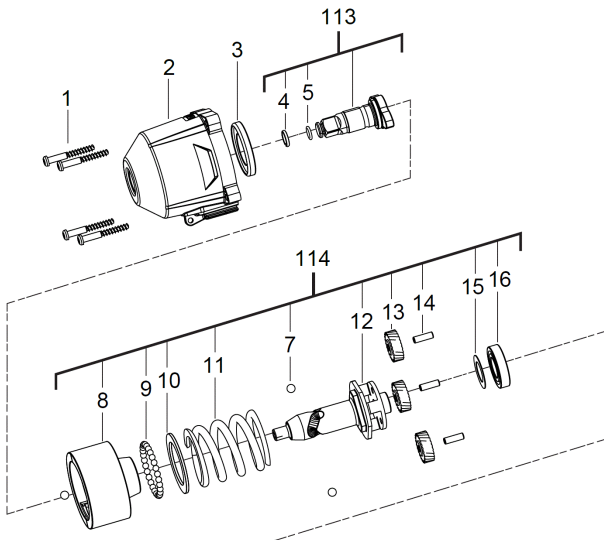

M18ONEFHIWF12-502X IMPACT WRENCH GB2

4933459728 - M18ONEFHIWF12-502X GB2 - 4000467195

Position	Quantity	Description	Part number	EAN
0001	4	SCREW	4931465309	4058546234096
0002	1	GEAR BOX	4931465374	4058546234744
0003	1	AXIAL BEAR.WASHER	4931465311	4058546234119
0004	1	CIRCLIP	4931416493	4002395898374
0005	1	O-RING	4931416492	4002395898367
0007	3	BALL	4931436148	4002395880935
0008	1	HAMMER	4931465312	4058546234126
0009	28	BALL	4931440453	4002395892020
0010	1	BEARING WASHER	4931465313	4058546234133
0011	1	SPRING	4931465314	4058546234140
0012	1	DRIVING SHAFT	4931465315	4058546234157
0013	3	PLANETARY DRIVE	4931465316	4058546234164
0014	3	PIN	671565004	4002395825028
0015	1	BEARING WASHER	4931465317	4058546234171
0016	1	BALL BEARING	681340001	4002395824021
0017	1	GASKET	4931465381	4058546234812
0018	1	HOLDING RING	4931465319	4058546234195
0019	1	WORM GEAR WHEEL	4931465320	4058546234201
0020	1	GEAR BOX HOUSING	4931465383	4058546234836
0029	1	BALL BEARING	4931465322	4058546234225
0032	1	BEARING COVER	4931465323	4058546234232
0035	2	SCREW	4931465325	4058546234256
0036	5	SCREW	4931465326	4058546234263
0040	1	SWITCH LEVER	4931465328	4058546234287
0042	1	CONTACT CASE	4931453372	4002395164141
0043	1	COVER	4931465384	4058546234843
0044	2	SCREW	4931465385	4058546234850
0049	1	RATING PLATE	4931465386	4058546234867
0102	1	SWITCH	4931465387	4058546234874
0110	1	ROTOR	4931465330	4058546234300
0111	1	SWITCH ASSEMBLY	4931465388	4058546234881
0113	1	DRIVING SHAFT	4931465332	4058546234324
0114	1	GEAR UNIT	4931465331	4058546234317
0130	1	HOUSING	4931465389	4058546234898
0131	1	CLAMP	4931436160	4002395880324
0701	1	HD Box 1 - 1pc	4932453385	4002395146376
0702	1	INSERT	4931465336	4058546234362