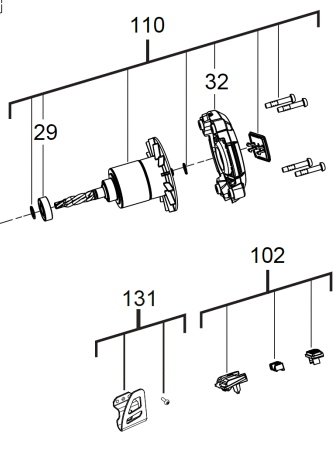

M18ONEFHIWF12-502X IMPACT WRENCH GB2

4933459728 - M18ONEFHIWF12-502X GB2 - 4000467195

Position	Quantity	Description	Part number	EAN
0001	4	SCREW	4931465309	4058546234096
0002	1	GEAR BOX	4931465374	4058546234744
0003	1	AXIAL BEAR.WASHER	4931465311	4058546234119
0004	1	CIRCLIP	4931416493	4002395898374
0005	1	O-RING	4931416492	4002395898367
0007	3	BALL	4931436148	4002395880935
0008	1	HAMMER	4931465312	4058546234126
0009	28	BALL	4931440453	4002395892020
0010	1	BEARING WASHER	4931465313	4058546234133
0011	1	SPRING	4931465314	4058546234140
0012	1	DRIVING SHAFT	4931465315	4058546234157
0013	3	PLANETARY DRIVE	4931465316	4058546234164
0014	3	PIN	671565004	4002395825028
0015	1	BEARING WASHER	4931465317	4058546234171
0016	1	BALL BEARING	681340001	4002395824021
0017	1	GASKET	4931465381	4058546234812
0018	1	HOLDING RING	4931465319	4058546234195
0019	1	WORM GEAR WHEEL	4931465320	4058546234201
0020	1	GEAR BOX HOUSING	4931465383	4058546234836
0029	1	BALL BEARING	4931465322	4058546234225
0032	1	BEARING COVER	4931465323	4058546234232
0035	2	SCREW	4931465325	4058546234256
0036	5	SCREW	4931465326	4058546234263
0040	1	SWITCH LEVER	4931465328	4058546234287
0042	1	CONTACT CASE	4931453372	4002395164141
0043	1	COVER	4931465384	4058546234843
0044	2	SCREW	4931465385	4058546234850
0049	1	RATING PLATE	4931465386	4058546234867
0102	1	SWITCH	4931465387	4058546234874
0110	1	ROTOR	4931465330	4058546234300
0111	1	SWITCH ASSEMBLY	4931465388	4058546234881
0113	1	DRIVING SHAFT	4931465332	4058546234324
0114	1	GEAR UNIT	4931465331	4058546234317
0130	1	HOUSING	4931465389	4058546234898
0131	1	CLAMP	4931436160	4002395880324
0701	1	HD Box 1 - 1pc	4932453385	4002395146376
0702	1	INSERT	4931465336	4058546234362