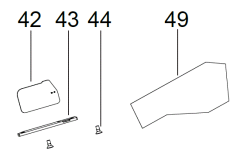

M18ONEFHIWF12-502X IMPACT WRENCH GB2

4933459728 - M18ONEFHIWF12-502X GB2 - 4000467195

Position	Quantity	Description	Part number	EAN
0001	4	SCREW	4931465309	4058546234096
0002	1	GEAR BOX	4931465374	4058546234744
0003	1	AXIAL BEAR.WASHER	4931465311	4058546234119
0004	1	CIRCLIP	4931416493	4002395898374
0005	1	O-RING	4931416492	4002395898367
0007	3	BALL	4931436148	4002395880935
0008	1	HAMMER	4931465312	4058546234126
0009	28	BALL	4931440453	4002395892020
0010	1	BEARING WASHER	4931465313	4058546234133
0011	1	SPRING	4931465314	4058546234140
0012	1	DRIVING SHAFT	4931465315	4058546234157
0013	3	PLANETARY DRIVE	4931465316	4058546234164
0014	3	PIN	671565004	4002395825028
0015	1	BEARING WASHER	4931465317	4058546234171
0016	1	BALL BEARING	681340001	4002395824021
0017	1	GASKET	4931465381	4058546234812
0018	1	HOLDING RING	4931465319	4058546234195
0019	1	WORM GEAR WHEEL	4931465320	4058546234201
0020	1	GEAR BOX HOUSING	4931465383	4058546234836
0029	1	BALL BEARING	4931465322	4058546234225
0032	1	BEARING COVER	4931465323	4058546234232
0035	2	SCREW	4931465325	4058546234256
0036	5	SCREW	4931465326	4058546234263
0040	1	SWITCH LEVER	4931465328	4058546234287
0042	1	CONTACT CASE	4931453372	4002395164141
0043	1	COVER	4931465384	4058546234843
0044	2	SCREW	4931465385	4058546234850
0049	1	RATING PLATE	4931465386	4058546234867
0102	1	SWITCH	4931465387	4058546234874
0110	1	ROTOR	4931465330	4058546234300
0111	1	SWITCH ASSEMBLY	4931465388	4058546234881
0113	1	DRIVING SHAFT	4931465332	4058546234324
0114	1	GEAR UNIT	4931465331	4058546234317
0130	1	HOUSING	4931465389	4058546234898
0131	1	CLAMP	4931436160	4002395880324
0701	1	HD Box 1 - 1pc	4932453385	4002395146376
0702	1	INSERT	4931465336	4058546234362