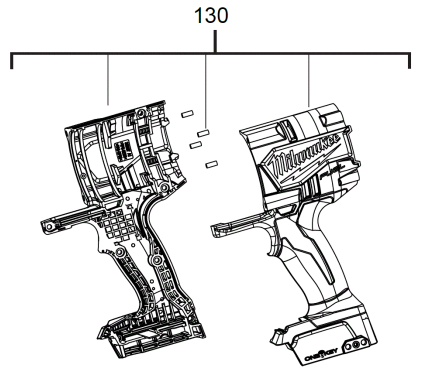

M18ONEFHIWF12-502X IMPACT WRENCH GB2

4933459728 - M18ONEFHIWF12-502X GB2 - 4000467195

Position	Quantity	Description	Part number	EAN
0001	4	SCREW	4931465309	4058546234096
0002	1	GEAR BOX	4931465374	4058546234744
0003	1	AXIAL BEAR.WASHER	4931465311	4058546234119
0004	1	CIRCLIP	4931416493	4002395898374
0005	1	O-RING	4931416492	4002395898367
0007	3	BALL	4931436148	4002395880935
0008	1	HAMMER	4931465312	4058546234126
0009	28	BALL	4931440453	4002395892020
0010	1	BEARING WASHER	4931465313	4058546234133
0011	1	SPRING	4931465314	4058546234140
0012	1	DRIVING SHAFT	4931465315	4058546234157
0013	3	PLANETARY DRIVE	4931465316	4058546234164
0014	3	PIN	671565004	4002395825028
0015	1	BEARING WASHER	4931465317	4058546234171
0016	1	BALL BEARING	681340001	4002395824021
0017	1	GASKET	4931465381	4058546234812
0018	1	HOLDING RING	4931465319	4058546234195
0019	1	WORM GEAR WHEEL	4931465320	4058546234201
0020	1	GEAR BOX HOUSING	4931465383	4058546234836
0029	1	BALL BEARING	4931465322	4058546234225
0032	1	BEARING COVER	4931465323	4058546234232
0035	2	SCREW	4931465325	4058546234256
0036	5	SCREW	4931465326	4058546234263
0040	1	SWITCH LEVER	4931465328	4058546234287
0042	1	CONTACT CASE	4931453372	4002395164141
0043	1	COVER	4931465384	4058546234843
0044	2	SCREW	4931465385	4058546234850
0049	1	RATING PLATE	4931465386	4058546234867
0102	1	SWITCH	4931465387	4058546234874
0110	1	ROTOR	4931465330	4058546234300
0111	1	SWITCH ASSEMBLY	4931465388	4058546234881
0113	1	DRIVING SHAFT	4931465332	4058546234324
0114	1	GEAR UNIT	4931465331	4058546234317
0130	1	HOUSING	4931465389	4058546234898
0131	1	CLAMP	4931436160	4002395880324
0701	1	HD Box 1 - 1pc	4932453385	4002395146376
0702	1	INSERT	4931465336	4058546234362