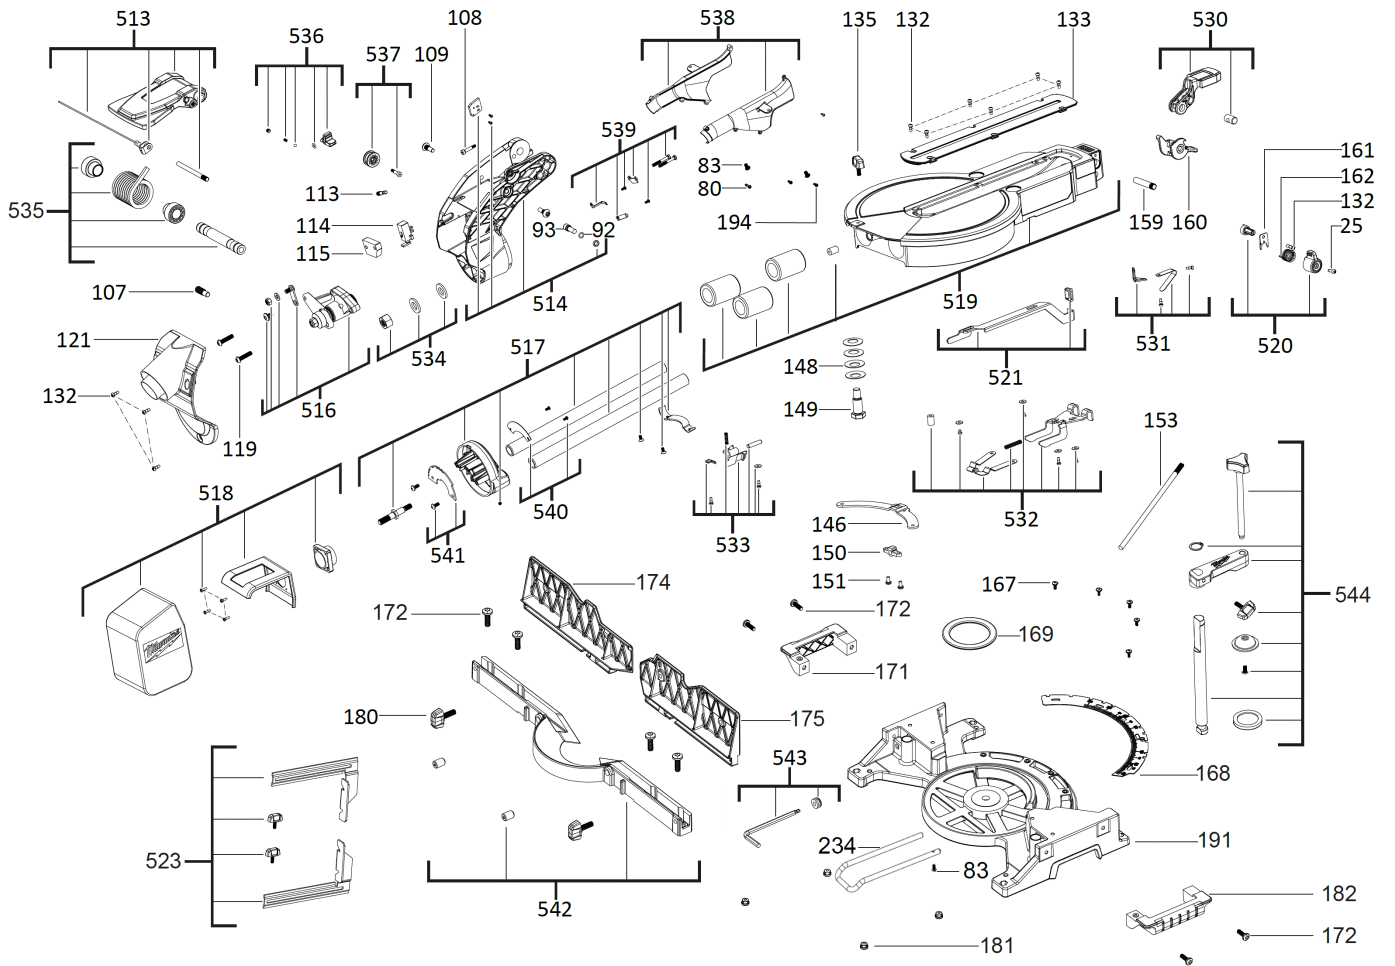

M18FMS254-0 BTY. MITRESAW XXX

4933451729 - M18FMS254-0 - 4000456952

Position	Quantity	Description	Part number	EAN
0013	17	SCREW	4931454625	4058546012427
0017	1	SET SCREW	4931454626	4058546012434
0023	6	SCREW	4931454627	4058546012441
0024	11	SCREW	4931454628	4058546012458
0025	16	SCREW	4931454629	4058546012465
0031	1	CHIP GUIDE	4931454630	4058546012472
0042	4	SCREW	4931454631	4058546012489
0044	6	SCREW	4931454632	4058546012496
0074	1	BALL BEARING	4931454633	4058546012502
0080	6	SCREW	4931454634	4058546012519
0083	4	SCREW	4931454635	4058546012526
0092	1	O-RING	4931454636	4058546012533
0093	1	SPINDLE LOCK	4931454637	4058546012540
0107	1	STOP	4931454638	4058546012557
0108	1	SCREW	4931454639	4058546012564
0109	2	BOLT	4931454640	4058546012571
0110	5	SCREW	4931454641	4058546012588
0113	1	LOCK COMPLETE	4931454642	4058546012595
0114	1	LOCKING PIECE	4931454643	4058546012601
0115	1	LOCK COMPLETE	4931454644	4058546012618
0119	2	SCREW	4931454645	4058546012625
0121	1	COVER	4931454646	4058546012632
0132	16	SCREW	4931454647	4058546012649
0133	2	TABLE INSERT	4931454648	4058546012656
0135	1	KNOB	4931454649	4058546012663
0146	1	LOCKING LEVER	4931454650	4058546012670
0148	8	SPRING	4931454651	4058546012687
0149	2	RETAINING BOLT	4931454652	4058546012694
0150	1	INTERLOCK SLEAVE	4931454653	4058546012700
0151	2	SCREW	4931454654	4058546012717
0153	1	INTERLOCK ELEMENT	4931454655	4058546012724
0159	2	BOLT	4931454656	4058546012731
0160	1	TRIGGER	4931454657	4058546012748
0161	1	LOCKING PART	4931454658	4058546012755
0162	1	SPRING	4931454659	4058546012762
0167	5	SCREW	4931454660	4058546012779
0168	1	LOCKING PART	4931454661	4058546012786
0169	1	BEARING COVER	4931454662	4058546012793
0171	1	RIGHT HANDLE HALF	4931454663	4058546012809
0172	8	SCREW	4931454664	4058546012816
0174	1	COVER FRAME	4931454665	4058546012823
0175	1	COVER FRAME	4931454666	4058546012830
0180	2	COVER	4931454667	4058546012847
0181	4	RUBBER FOOT	4931454668	4058546012854
0182	1	LEFT HANDLE HALF	4931454669	4058546012861
0191	1	ABSOLUTE UNIT	4931454670	4058546012878
0194	3	SCREW	4931454671	4058546012885
0207	1	WIRE	4931454672	4058546012892
0208	1	WIRE	4931454673	4058546012908
0234	1	YOKE	4931472866	4058546331689