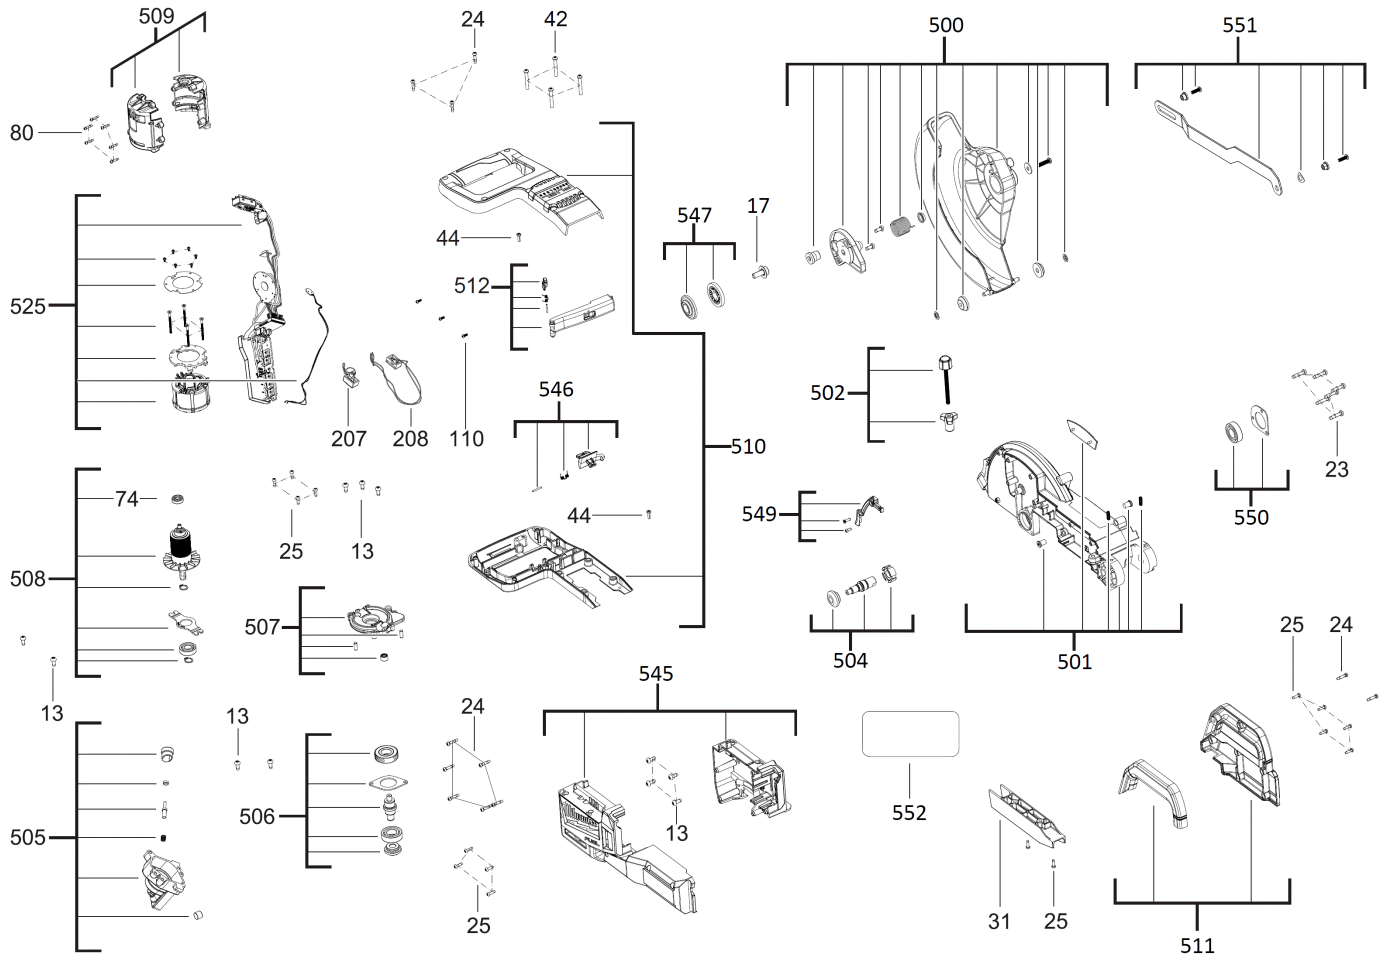

M18FMS254-0 BTY. MITRESAW XXX

4933451729 - M18FMS254-0 - 4000456952

Position	Quantity	Description	Part number	EAN
0013	17	SCREW	4931454625	4058546012427
0017	1	SET SCREW	4931454626	4058546012434
0023	6	SCREW	4931454627	4058546012441
0024	11	SCREW	4931454628	4058546012458
0025	16	SCREW	4931454629	4058546012465
0031	1	CHIP GUIDE	4931454630	4058546012472
0042	4	SCREW	4931454631	4058546012489
0044	6	SCREW	4931454632	4058546012496
0074	1	BALL BEARING	4931454633	4058546012502
0080	6	SCREW	4931454634	4058546012519
0083	4	SCREW	4931454635	4058546012526
0092	1	O-RING	4931454636	4058546012533
0093	1	SPINDLE LOCK	4931454637	4058546012540
0107	1	STOP	4931454638	4058546012557
0108	1	SCREW	4931454639	4058546012564
0109	2	BOLT	4931454640	4058546012571
0110	5	SCREW	4931454641	4058546012588
0113	1	LOCK COMPLETE	4931454642	4058546012595
0114	1	LOCKING PIECE	4931454643	4058546012601
0115	1	LOCK COMPLETE	4931454644	4058546012618
0119	2	SCREW	4931454645	4058546012625
0121	1	COVER	4931454646	4058546012632
0132	16	SCREW	4931454647	4058546012649
0133	2	TABLE INSERT	4931454648	4058546012656
0135	1	KNOB	4931454649	4058546012663
0146	1	LOCKING LEVER	4931454650	4058546012670
0148	8	SPRING	4931454651	4058546012687
0149	2	RETAINING BOLT	4931454652	4058546012694
0150	1	INTERLOCK SLEAVE	4931454653	4058546012700
0151	2	SCREW	4931454654	4058546012717
0153	1	INTERLOCK ELEMENT	4931454655	4058546012724
0159	2	BOLT	4931454656	4058546012731
0160	1	TRIGGER	4931454657	4058546012748
0161	1	LOCKING PART	4931454658	4058546012755
0162	1	SPRING	4931454659	4058546012762
0167	5	SCREW	4931454660	4058546012779
0168	1	LOCKING PART	4931454661	4058546012786
0169	1	BEARING COVER	4931454662	4058546012793
0171	1	RIGHT HANDLE HALF	4931454663	4058546012809
0172	8	SCREW	4931454664	4058546012816
0174	1	COVER FRAME	4931454665	4058546012823
0175	1	COVER FRAME	4931454666	4058546012830
0180	2	COVER	4931454667	4058546012847
0181	4	RUBBER FOOT	4931454668	4058546012854
0182	1	LEFT HANDLE HALF	4931454669	4058546012861
0191	1	ABSOLUTE UNIT	4931454670	4058546012878
0194	3	SCREW	4931454671	4058546012885
0207	1	WIRE	4931454672	4058546012892
0208	1	WIRE	4931454673	4058546012908
0234	1	YOKE	4931472866	4058546331689