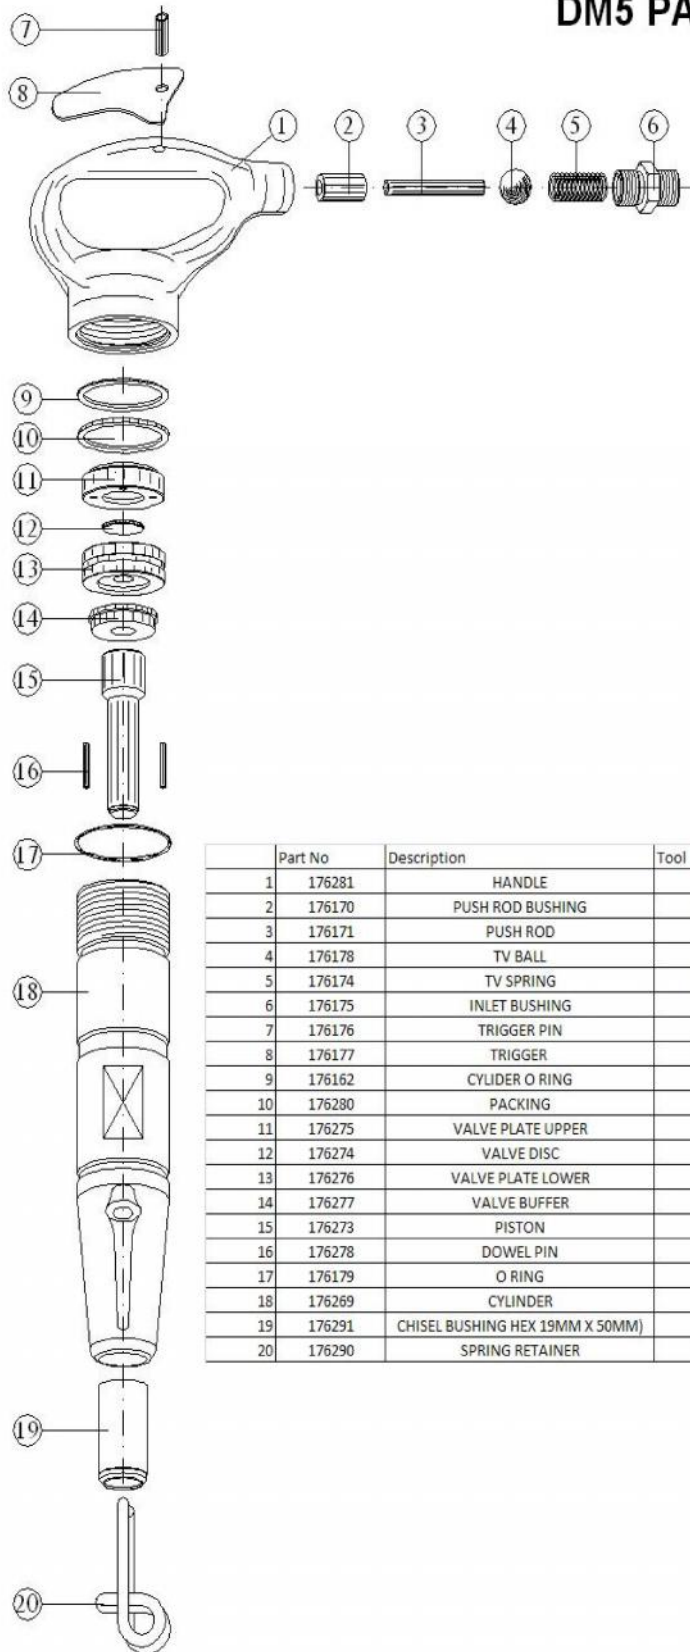

DM5 PARTS LIST

	Part No	Description	Tool	Ref	Qty
1	176281	HANDLE	DM5	10107364	1
2	176170	PUSH ROD BUSHING	DM3/5	10410504	1
3	176171	PUSH ROD	DM3/5	10511104	1
4	176178	TV BALL	DM3/5	10800004	1
5	176174	TV SPRING	DM3/5	10700003	1
6	176175	INLET BUSHING	DM3/5	10611104	1
7	176176	TRIGGER PIN	DM3/5	10300004	1
8	176177	TRIGGER	DM3/5	10201104	1
9	176162	CYLIDER O RING	DM5	21411164	1
10	176280	PACKING	DM5	20400064	1
11	176275	VALVE PLATE UPPER	DM5	20204164	1
12	176274	VALVE DISC	DM5	20108464	1
13	176276	VALVE PLATE LOWER	DM5	20304164	1
14	176277	VALVE BUFFER	DM5	41500664	1
15	176273	PISTON	DM5	40205164	1
16	176278	DOWEL PIN	DM5	40511104	2
17	176179	O RING	DM5	41300064	1
18	176269	CYLINDER	DM5	40104164	1
19	176291	CHISEL BUSHING HEX 19MM X 50MM)	DM5	60204164	1
20	176290	SPRING RETAINER	DM3/5	70100004	1