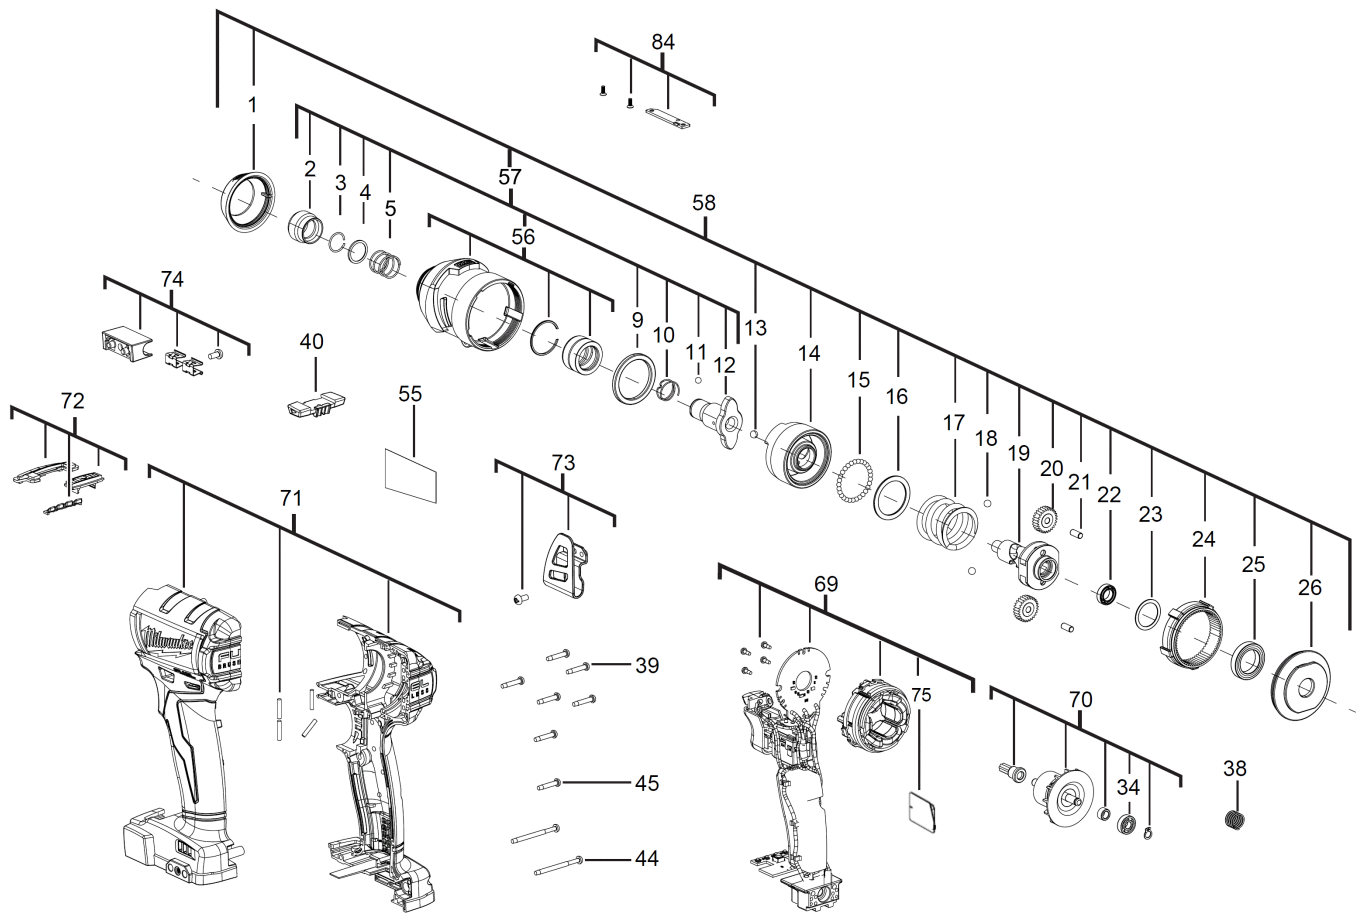

M18ONEID-0 BTY. IMPACT DRIVER XXX

4933451151 - M18ONEID-0 - 4000452733

Position	Quantity	Description	Part number	EAN
0001	1	RUBBER CAP	4931453233	4002395153268
0002	1	SLEEVE	4931453234	4002395153275
0003	1	HOLDING RING	4931436098	4002395879908
0004	1	WASHER	4931436099	4002395879915
0005	1	SPRING	4931436084	4002395878567
0009	1	WASHER	4931435372	4002395892082
0010	1	SPRING	4931453235	4002395153282
0011	1	BALL	4931453236	4002395153299
0012	1	ANVIL	4931453237	4002395153909
0013	1	BALL	4931453238	4002395153916
0014	1	HAMMER	4931453239	4002395153923
0015	29	BALL	4931440309	4002395892013
0016	1	WASHER	4931452049	4002395180141
0017	1	SPRING	4931453240	4002395153930
0018	2	BALL	4931440453	4002395892020
0019	1	SHAFT	4931453241	4002395153947
0020	2	GEAR	4931454799	4058546014162
0021	2	CYLINDER PIN	4931435378	4002395889341
0022	1	BALL BEARING	4931452054	4002395180196
0023	1	WASHER	4931452053	4002395180189
0024	1	WORM GEAR WHEEL	4931453242	4002395153954
0025	1	BALL BEARING	4931436097	4002395879298
0026	1	HOUSING	4931436096	4002395879281
0034	1	BALL BEARING	681262001	4002395806126
0038	1	PRESSURE SPRING	4931408243	4002395814466
0039	1	SCREW	4931453223	4002395152568
0040	1	SWITCH	4931453243	4002395153961
0044	2	SCREW	4931453244	4002395153978
0045	6	SCREW	4931431944	4002395898831
0055	1	RATING PLATE	4931456374	4002395172719
0056	1	GEAR HEAD	4931453246	4002395153992
0057	1	GEARWHEEL SET	4931453247	4002395157501
0058	1	GEAR KIT	4931453248	4002395157518
0069	1	PRINT.CURIUT SWITCH	4931456375	4002395172726
0070	1	ARMATURE ASSEMBLY	4931453250	4002395157532
0071	1	HOUSING	4931456376	4002395172733
0072	1	COVER	4931456377	4002395172740
0073	1	HOLDER	4931453252	4002395157556
0074	1	BIT HOLDER	4931453253	4002395157563
0075	1	CONTACT CASE	4931453372	4002395164141
0084	1	HOUSING	4931456378	4002395172757