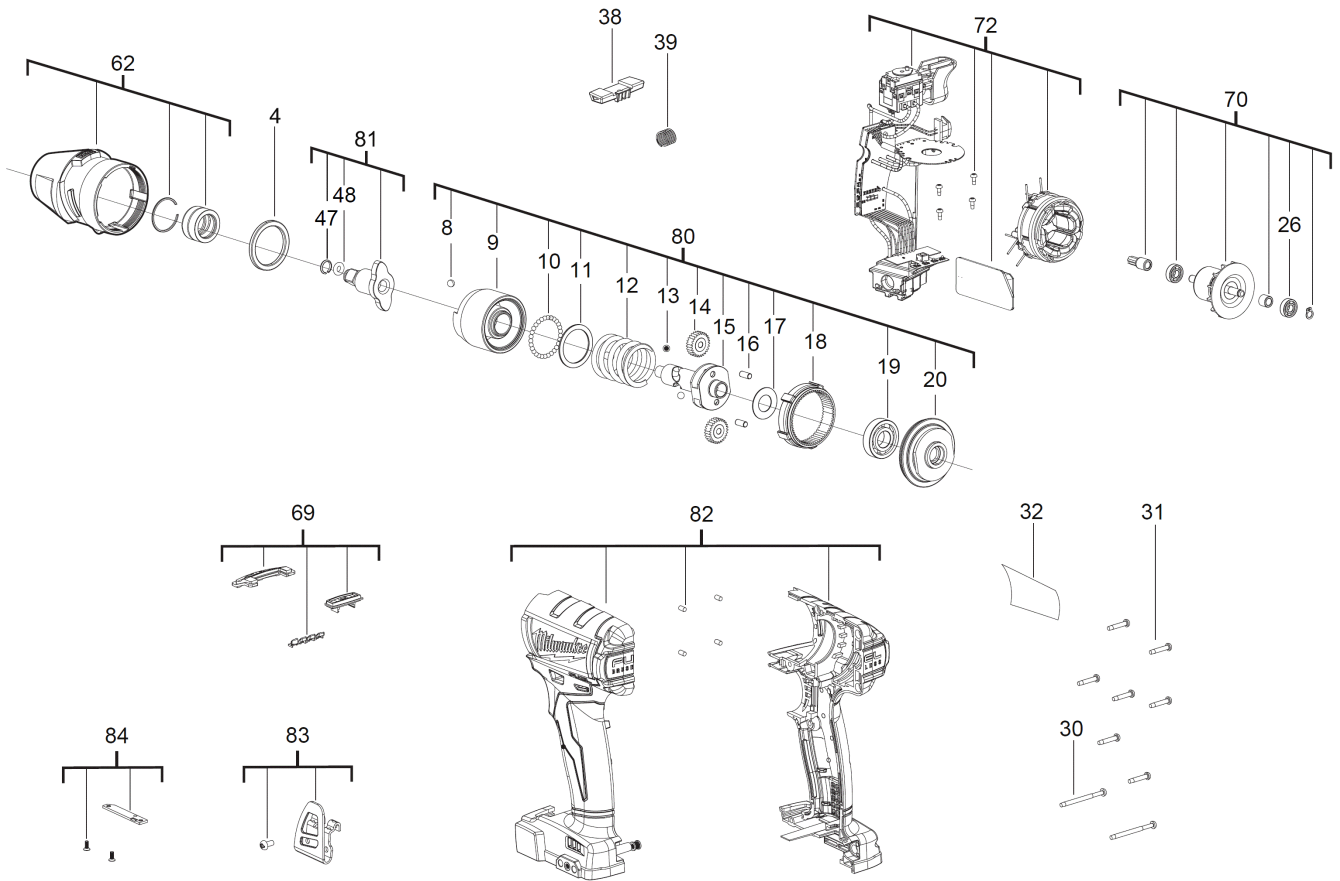

M18ONEIWF12-502X BTY. IMPACT WRENCH IN2

4933451374 - M18ONEIWF12-502X - 4000452740

Position	Quantity	Description	Part number	EAN
0004	1	WASHER	4931435372	4002395892082
0008	1	BALL	4931453238	4002395153916
0009	1	IMPACT BOLT	4931453273	4002395158645
0010	29	BALL	4931440309	4002395892013
0011	1	WASHER	4931452049	4002395180141
0012	1	SPRING	4931435742	4002395864799
0013	2	BALL	4931440453	4002395892020
0014	2	GEAR	4931454799	4058546014162
0015	1	SHAFT	4931453274	4002395158652
0016	2	CYLINDER PIN	4931435378	4002395889341
0017	1	WASHER	4931435379	4002395889358
0018	1	WORM GEAR WHEEL	4931453242	4002395153954
0019	1	BALL BEARING	4931436062	4002395877058
0020	1	GEAR BOX COVER	4931453275	4002395158669
0026	1	BALL BEARING	4931453276	4002395158676
0030	2	SCREW	4931453244	4002395153978
0031	7	SCREW	4931431944	4002395898831
0032	1	RATING PLATE	4931453443	4002395147960
0038	1	SWITCH	4931453243	4002395153961
0039	1	PRESSURE SPRING	4931408243	4002395814466
0047	1	CIRCLIP	4931416493	4002395898374
0048	1	O-RING	4931416492	4002395898367
0062	1	GEAR BOX	4931453280	4002395159314
0069	1	COVER	4931456377	4002395172740
0070	1	ARMATURE ASSEMBLY	4931453282	4002395159338
0072	1	PRINT.CURIUT SWITCH	4931453444	4002395147977
0080	1	GEAR KIT	4931453284	4002395159352
0081	1	IMPACT BOLT	4931453290	4002395160013
0082	1	HOUSING	4931453445	4002395147984
0083	1	HOLDER	4931453252	4002395157556
0084	1	HOUSING	4931456378	4002395172757
	1	M12-18C BATTERY CHARGER IN2	4932352959	4002395376179
	1	M18B5 LI-ION BATTERY PACK 5.0AH XXX	4932430483	4002395381449