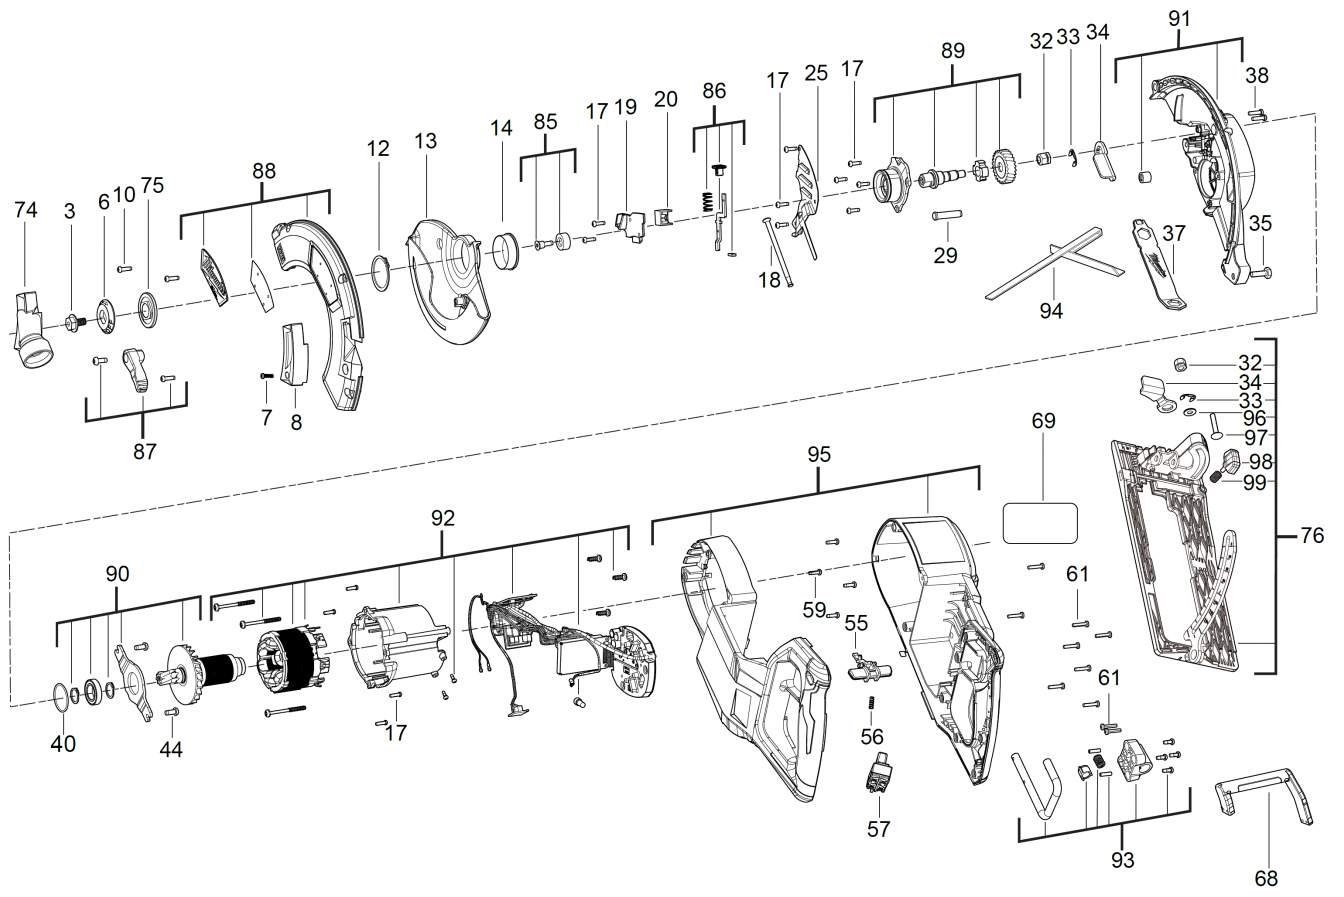

M18FCSRH66-0 M18 FUEL CIRCULAR SAW XXX

4933471444 - M18FCSRH66-0 - 4000474084

Position	Quantity	Description	Part number	EAN
0003	1	SCREW	06751010	4058546068653
0006	1	FLANGE	4931466968	4058546281854
0007	1	SCREW	4931465872	4058546239725
0008	1	CAP	4931466973	4058546281908
0010	3	SCREW	4931435150	4002395859948
0012	1	THRUST COLLAR	34600860	4058546072247
0013	1	GUARD CAP	4931466976	4058546281939
0014	1	RING	4931436460	4002395251087
0017	13	SCREW	06825285	4058546068844
0018	1	SPRING	40500045	4058546072674
0019	1	CAP	4931466980	4058546281977
0020	1	LAMP	4931466981	4058546281984
0025	1	MOUNTING CAP	4931466982	4058546281991
0029	1	PIN	4931465877	4058546239770
0032	2	NUT	4931466983	4058546282004
0033	2	PROTECTION WASHER	4931466984	4058546282011
0034	1	ALTITUDE ADJUSTMENT	4931466985	4058546282028
0035	1	SCREW	4931466986	4058546282035
0037	1	WRENCH	4931466987	4058546282042
0038	1	SCREW	4931454363	4002395285532
0040	1	O-RING	4931465964	4058546271817
0044	2	LOCKING SCREW	4931465672	4058546237721
0055	1	TRIGGER	4931461128	4058546033002
0056	1	SPRING WASHER	672029001	4002395848683
0057	1	SWITCH	4931465965	4058546271824
0059	4	SCREW	4931465883	4058546239831
0061	13	SCREW	06827470	4002395773367
0068	1	AUXILIARY HANDLE	4931466990	4058546282073
0069	1	RATING PLATE	4931466991	4058546282080
0074	1	DUST EXTR.CONNECTOR	4931466992	4058546282097
0075	1	FLANGE	4931466993	4058546282103
0076	1	SHOE	4931466994	4058546282110
0085	1	RUBBER BUMPER	4931466995	4058546282127
0086	1	SPINDLE LOCK	4931466996	4058546282134
0087	1	GUARD	4931466997	4058546282141
0088	1	GUARD	4931466998	4058546282158
0089	1	DRIVING SHAFT	4931466999	4058546282165
0090	1	ROTOR	4931472000	4058546282172
0091	1	GUARD	4931472001	4058546282189
0092	1	ELECTRONIC	4931472002	4058546282196
0093	1	HOOK	4931472003	4058546282202
0094	1	PARALLEL GUIDE	43300100	4002395872091
0095	1	HOUSING	4931472004	4058546282219
0096	1	WASHER	4931472005	4058546282226
0097	1	SCREW	4931472006	4058546282233
0098	1	TRIGGER	4931436113	4002395881413
0099	1	SPRING	40500650	4058546072742