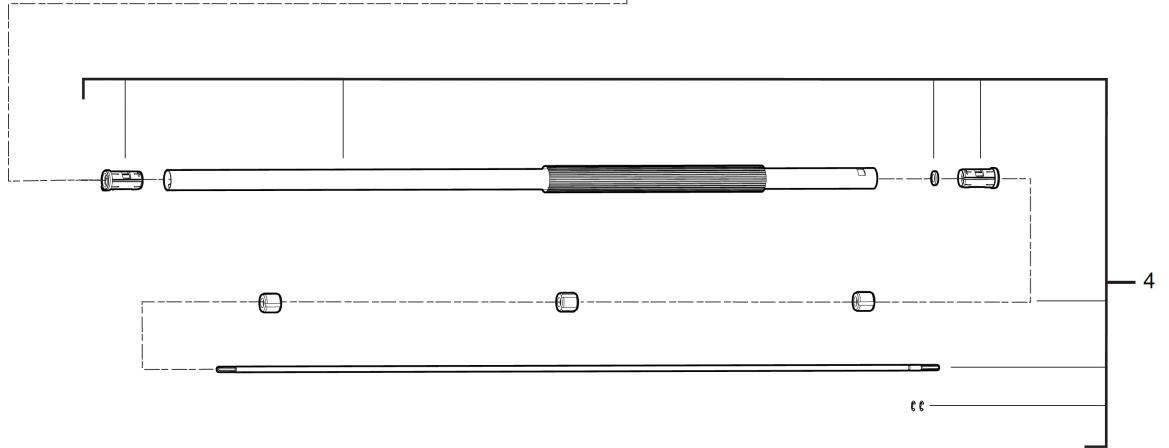

M18FOPH-EXA EXTENSION ATTACHMENT XXX

4932464960 - M18FOPH-EXA - 4000464792

Position	Quantity	Description	Part number	EAN
0001	1	TRIGGER	4931466772	4058546279899
0002	1	RELEASE LEVER	4931466773	4058546279905
0004	1	DRIVE SHAFT	4931466775	4058546279929
0005	1	LABEL	4931466776	4058546279936