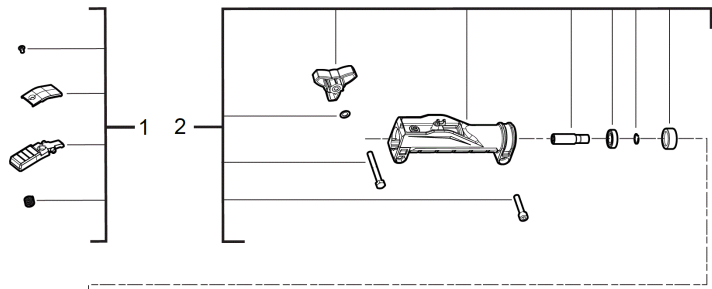

M18FOPH-EXA EXTENSION ATTACHMENT XXX

4932464960 - M18FOPH-EXA - 4000464792

Position	Quantity	Description	Part number	EAN
0001	1	TRIGGER	4931466772	4058546279899
0002	1	RELEASE LEVER	4931466773	4058546279905
0004	1	DRIVE SHAFT	4931466775	4058546279929
0005	1	LABEL	4931466776	4058546279936